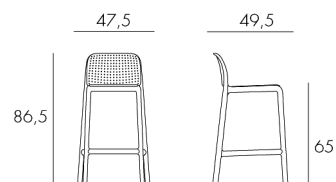

Lido Mini

design Raffaello Galiotto

YOUR OUTDOOR LIVING

Ref. 345

3,9 kg
n. pz. 4

32 pz

tested by:

BIANCO
40345.00.000

ANTRACITE
40345.02.000

CAFFÈ
40345.05.000

ROSSO
40345.07.000

TORTORA
40347.10.000

AVANA
40345.33.000

CELESTE
40345.39.000

Sgabello impilabile, con altezza seduta 65 cm, in polipropilene fiberglass trattato anti-UV e colorato in massa. Dotato di piedini antiscivolo. Finitura matt.

Stackable stool, seat height 65 cm, made of uniformly colored fiberglass polypropylene resins with uv additives. With non-slip feet and matt finish.

Tabouret haut empilable, hauteur assise 65 cm, en polypropylène fiberglass traité anti-uv et coloré dans la masse. Avec embouts anti-dérapants. Effet mat.

Stapelbarer Barstuhl, Sitz Höhe 65 cm, aus UV-beständigem Fiberglass-Polypropylen, voll durchgefärbt. Beine mit rutschfesten Füßen. Matt-Effekt.

Taburete apilable, altura asiento 65 cm, en polipropileno y fiberglass tratado anti uv y teñido en masa. Dotado de tacos antideslizantes. Efecto mate.