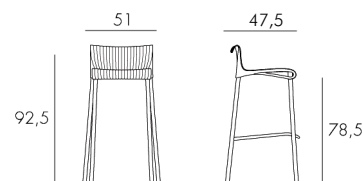

3,6 kg
n. pz. 4

tested by:

8x4 pz

Sgabello impilabile da esterno con seduta in polipropilene fiberglass trattato anti-UV e colorato in massa. Struttura in alluminio verniciato. Dotato di piedini antiscivolo.

Stackable outdoor stool with seat made of uniformly colored fiberglass polypropylene resins with uv additives.. Structure in coated aluminum. With non-slip feet.

Tabouret haut pour l'extérieur, empilable, avec assise en polypropylène fiberglass traité anti-uv et coloré dans la masse.. Structure en aluminium vernis. Avec embouts anti-dérapants.

Stapelbar Barstuhl für den Außenbereich mit Sitzfläche aus UV-beständigem fiberglass Polypropylen, voll durchgefärbt. Das Gestell ist aus pulverbeschichtetem Aluminiumrohr. Beine mit rutschfesten Füßen.

Taburete apilable para uso exterior con asiento en polipropileno fiberglass tratado anti UV y teñido en masa. Estructura en aluminio pintado. Dotado de tacos antideslizantes.

Banco de exterior empilhável com assento em polipropileno fiberglass com tratamento anti-UV colorido na totalidade. Estrutura em alumínio lacado. Com pés antideslizantes.